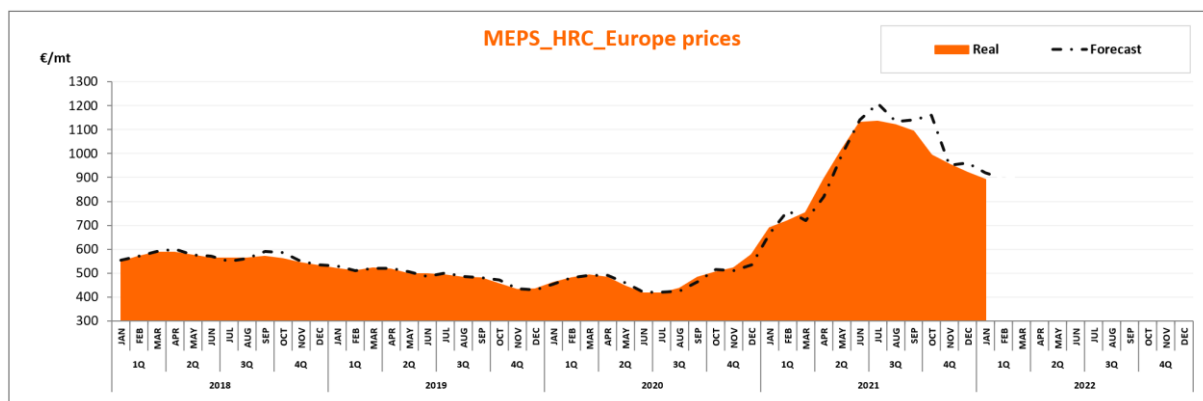

Níže uvedená grafika velmi působivě ukazuje, jaký byl vývoj cen v posledních letech/měsících. Rallye, která se v této podobě nedala očekávat. Během této doby byla schopnost dodávek do značné míry neomezená v závislosti na produktu a množství. S větším množstvím však bylo výhodné dopředu plánovat.